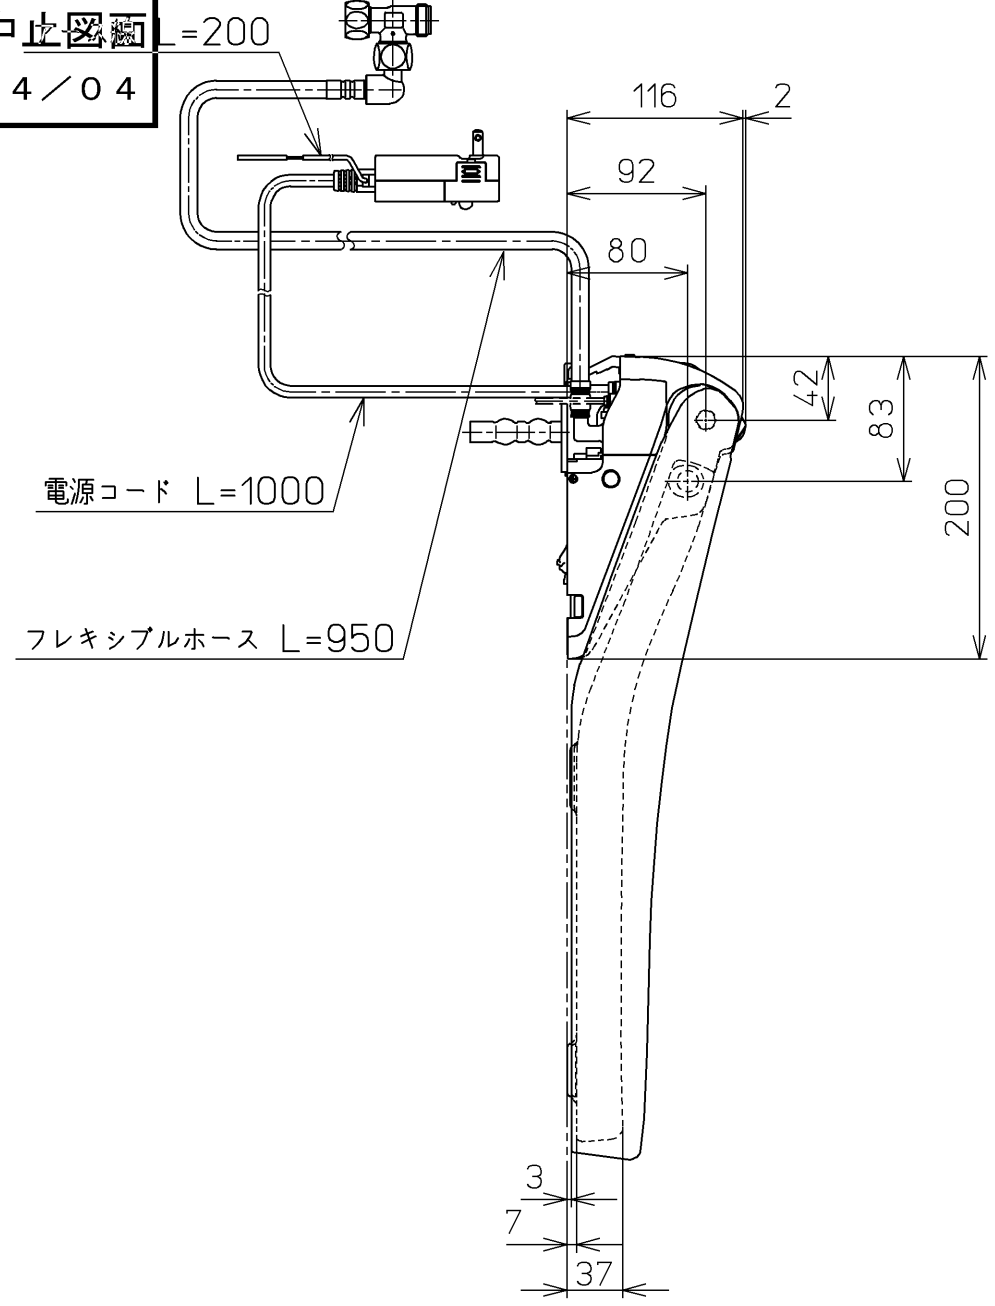

生産中止図面  
2024/04

ねじ長 φ4×30(4本)

ねじ長 φ4×30(3本)

オートクリーンC~ウォシュレット間の信号線

<特注仕様>  
1.本体着脱部を金属製にしたもの

\*定格：AC100V-1263W 50/60Hz

<b>TOTO</b>		⊕	単位 mm	名称 ウォシュレットアプリ コットP
製図 高田 ゆ	検図 加藤 健 末次	日付 18-11-20	尺度 1 : 5	品番 TCF5820ALRV80
備考 AP1AK 洗浄乾燥脱臭暖房便座		ウォシュレット品番 TCF5820RV80 便器洗浄ユニット品番 TCA355		図番 TCF5820ALRV80_A0100