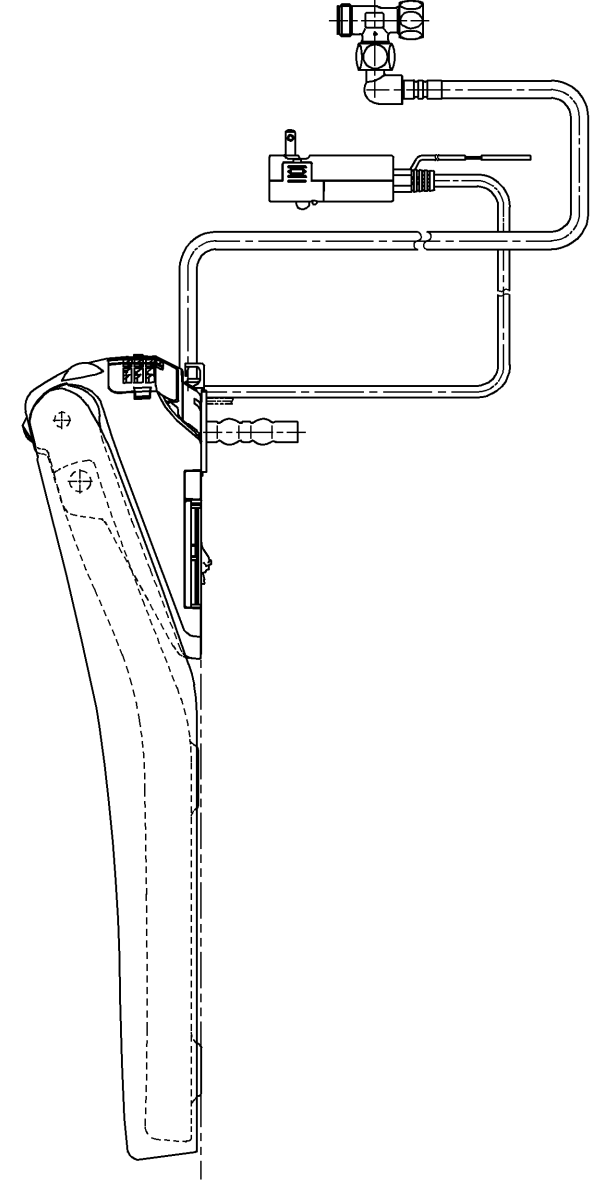

生産中止図面  
2024/04

ねじ長 φ4×30(4本)

ねじ長 φ4×30(3本)

オートクリーンC~ウォシュレット間の信号線

<特注仕様>  
1.本体着脱部を金属製にしたもの

\*定格：AC100V-1263W 50/60Hz

<b>TOTO</b>		⊕	単位 mm	名称 ウォシュレットアプリ コットP
製図 高田 ゆ	検図 加藤 健 末次	日付 18-11-20	尺度 1 : 5	品番 TCF5820ALRV80
備考 AP1AK 洗浄乾燥脱臭暖房便座		ウォシュレット品番 TCF5820RV80 便器洗浄ユニット品番 TCA355		図番 TCF5820ALRV80_A0100