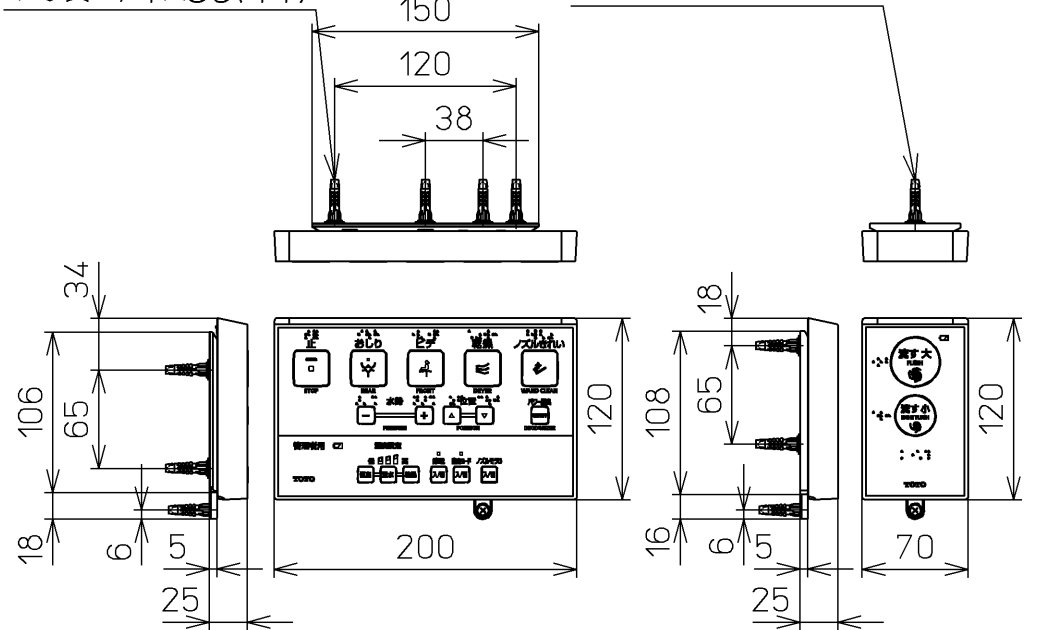

生産中止図面  
2024/04

ねじ長 φ4×30(4本)

ねじ長 φ4×30(3本)

オートクリーンC~ウォシュレット間の信号線

<特注仕様>  
1.本体着脱部を金属製にしたもの

\*定格：AC100V-1263W 50/60Hz

<b>TOTO</b>		⊕	単位 mm	名称 ウォシュレットアプリ コットP
製図 高田 ゆ	検図 加藤 健 末次	日付 18-11-20	尺度 1 : 5	品番 TCF5820ALRV80
備考 AP1AK 洗浄乾燥脱臭暖房便座		ウォシュレット品番 TCF5820RV80 便器洗浄ユニット品番 TCA355		図番 TCF5820ALRV80_A0100