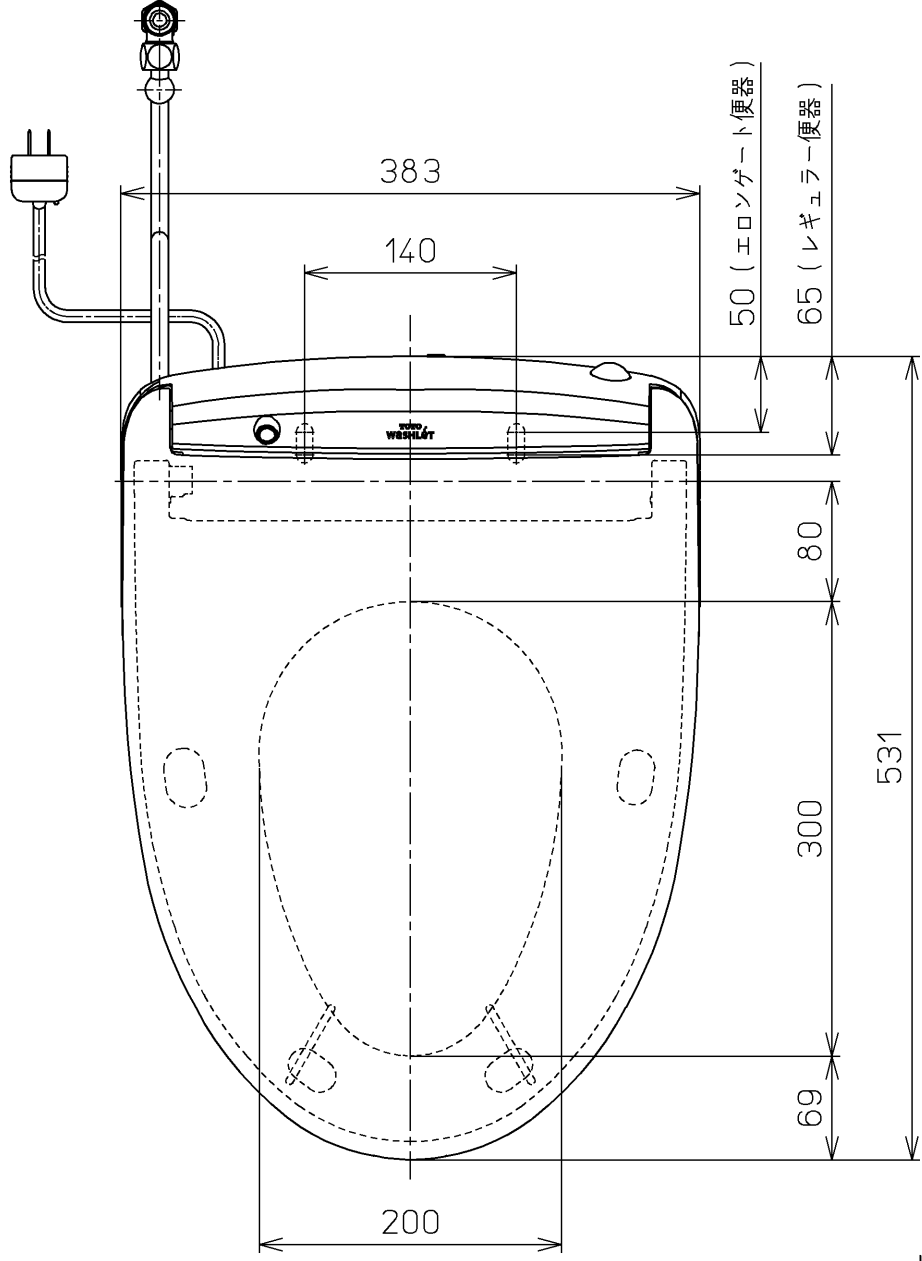

生産中止図面  
2024/04

ねじ長 φ4×30(4本)

ねじ長 φ4×30(3本)

オートクリーンC~ウォシュレット間の信号線

<特注仕様>  
1.本体着脱部を金属製にしたもの

\*定格：AC100V-1263W 50/60Hz

<b>TOTO</b>		⊕	単位 mm	名称 ウォシュレットアプリ コットP
製図 高田 ゆ	検図 加藤 健 末次	日付 18-11-20	尺度 1 : 5	品番 TCF5820ALRV80
備考 AP1AK 洗浄乾燥脱臭暖房便座		ウォシュレット品番 TCF5820RV80 便器洗浄ユニット品番 TCA355		図番 TCF5820ALRV80_A0100